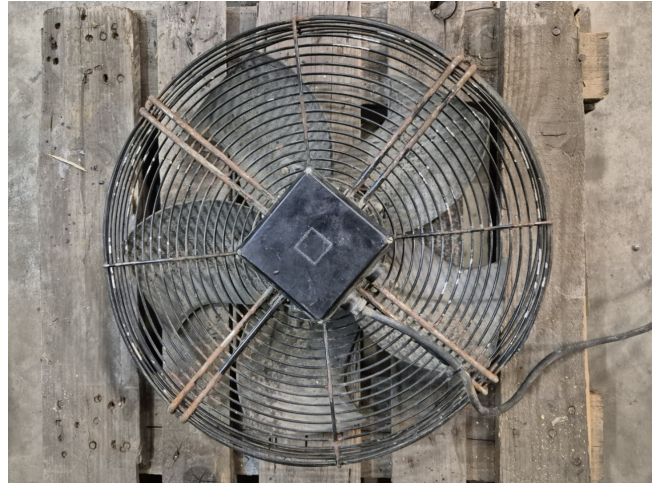

### Specifications

Merk	S&P
Type	HRB/6-500/30-BPN1 C
Diameter Ø (mm)	500
Vermogen (kW)	0,24
Snelheid (tpm)	880
Size & Weight	590x590x200 mm (LxWxH)
Stock	1